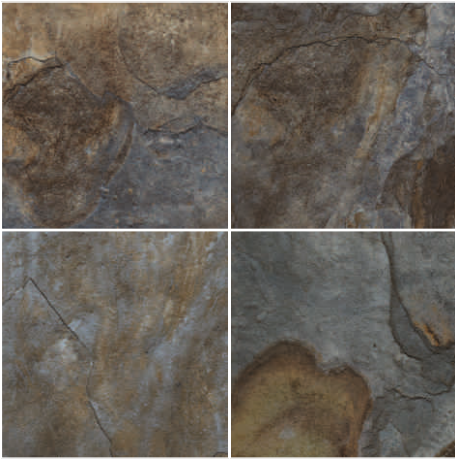

CG 6060031 NAVIA COCO

CG 6060032 GEOSTONE AVORIO

CG 6060033 GEOSTONE MOKA

CG 6060040 FOCUS CREMA

CG 6060041 FOCUS SABIA

CG 6060042 FOCUS GREIGE

CG 6060034 GEOSTONE GIALLO

CG 6060035 GEOSTONE TERRACOTTA

CG 6060036 GEOSTONE VERDE

CG 6060043 SANDY PEARL

CG 6060044 SANDY BEIGE

CF 6060061 NAVIA AQUA

SPERANZA TILES
the awesomeness of tiles world Pvt. Ltd.

600mm x 600mm

* Images shown are 4 randoms of 600mm x 600mm